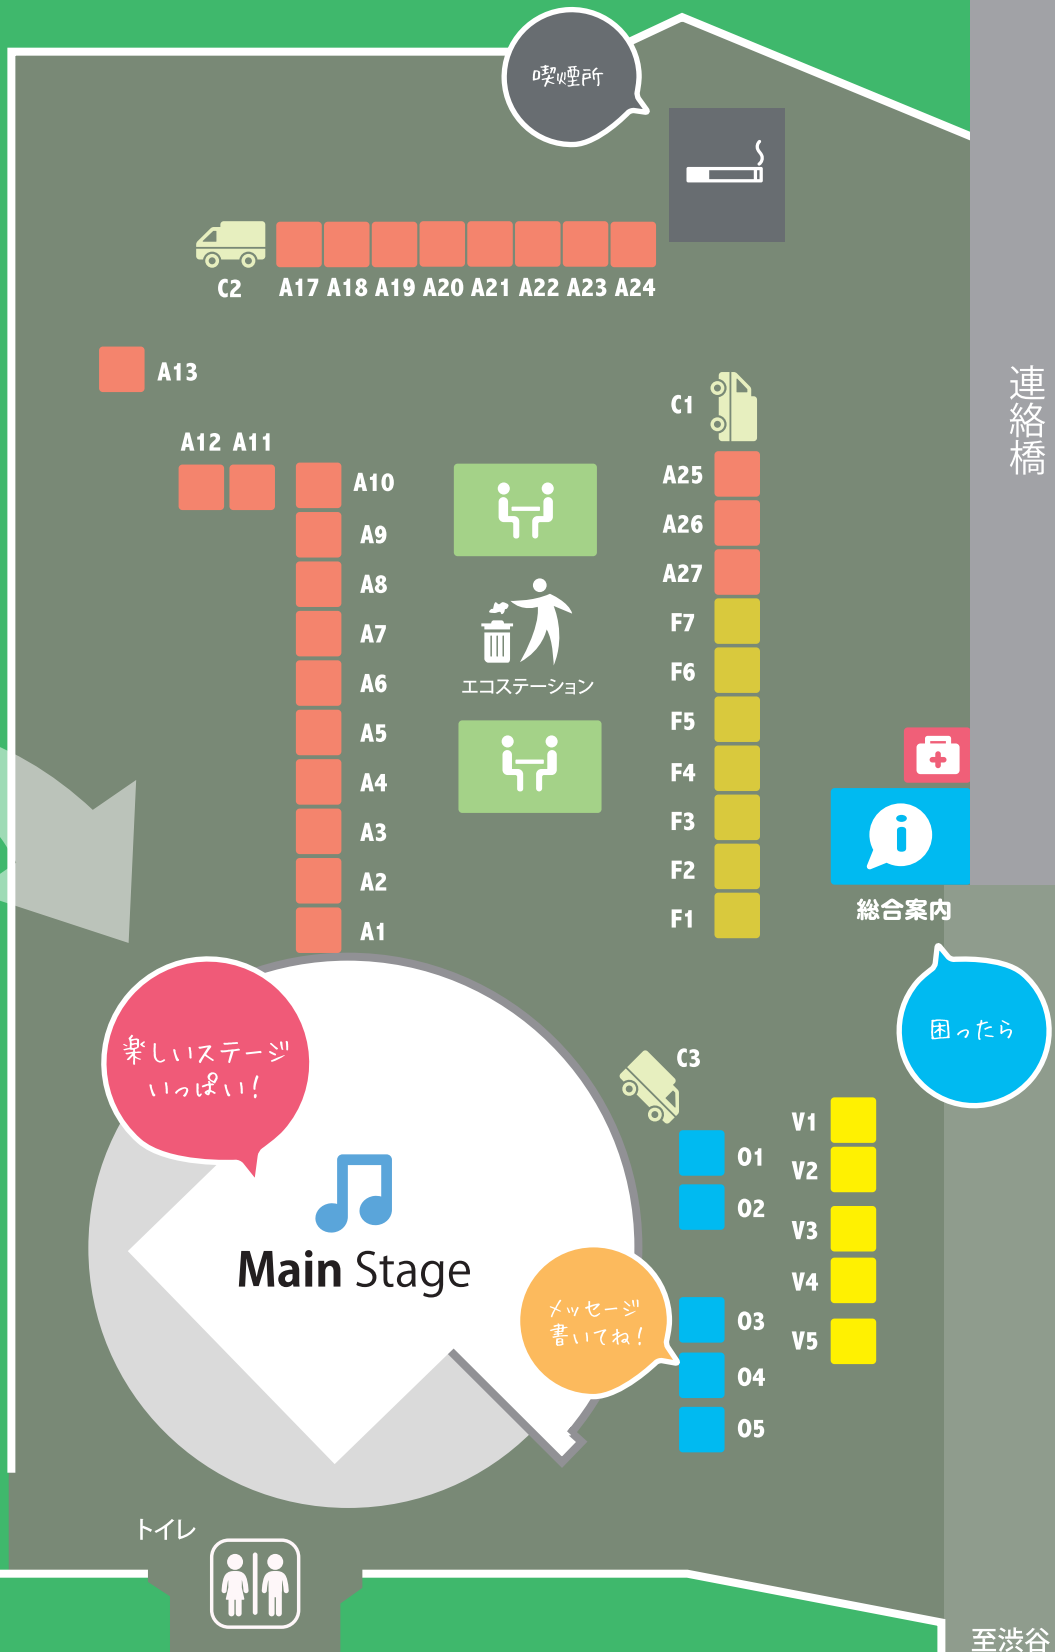

9/13 (sun)

10:30	ONEASIA SHINY DANCE PROJECT
11:30	中国国家歌舞団
12:20	コズミック☆倶楽部
12:50	RHYTHM COLLECTION
13:20	UR's
13:50	中国国家歌舞団
14:30	半崎美子
15:00	USAGI
15:30	Quynh Anh
16:00	RHYTHM COLLECTION
16:30	中国国家歌舞団
17:00	時東あみ
17:30	サンプラザ中野くん
18:00	閉会式

※ステージプログラムは、予告なく変更する場合がございます。

ワンアジア2015 会場マップ

出店ブース

飲食エリア	
A-1	マンゴーチャチャ
A-2	EUSAダイニングバー
A-3	タイ王国レストラン ルンルアンHALAL FOOD
A-4	ÁO BÀ BA
A-5	NHA TRANG RESTAURANT
A-6	景德鎮酒家
A-7.8	台湾牛肉麵 三商巧福
A-9	タイレストランまり
A-10	ナハールモバイルケータリング
A-11	MAIS GOODSPEED マイス クットスピード
A-12	ナハールモバイルケータリング
A-13	アジアビールバー
A-17	インドレストラン モティ 六本木
A-18	Turkish Restaurant HiSAR
A-19	バーンリムパー
A-20	レストラン・シーギリヤ RESTOURANTE SIGIRIYA
A-21	タイ料理レストラン PUPING プーピン
A-22	曾文商事株式会社
A-23.24	Little Asian
A-25	西麻布 海鮮名菜 香宮 シャングウ
A-26	MALAY ASIAN CUISINE マレーアジアンクイジーン
A-27	CINTA JAWA CAFE チンタジャワカフェ
キッチンカーエリア	
C-1	カフェ サンズ
C-2	BanBon
C-3	Asian Goyanglidah
協賛・復興支援エリア	
F-1.2.3	HAPPY PHOTOブース by PROMISE
F-4	さんりく大船渡 酔仙酒造(株)
F-5	波泡穴 Power Spot
F-6	ソフトシェルクラブ協会
F-7	宮城県石巻市 希望の環プロジェクト
物販・展示エリア	
V-1.2	ワールドバザール
V-3	CLYTIA
V-4	Shanti ban
V-5	バイシクルエコロジージャパン
後援・本部企画エリア	
O-1	アジアビールバー
O-2	中国国家観光局
O-3	地球の歩き方
O-4	メッセージを書いて、東北に届けよう!!
O-5	アーティストグッズ販売